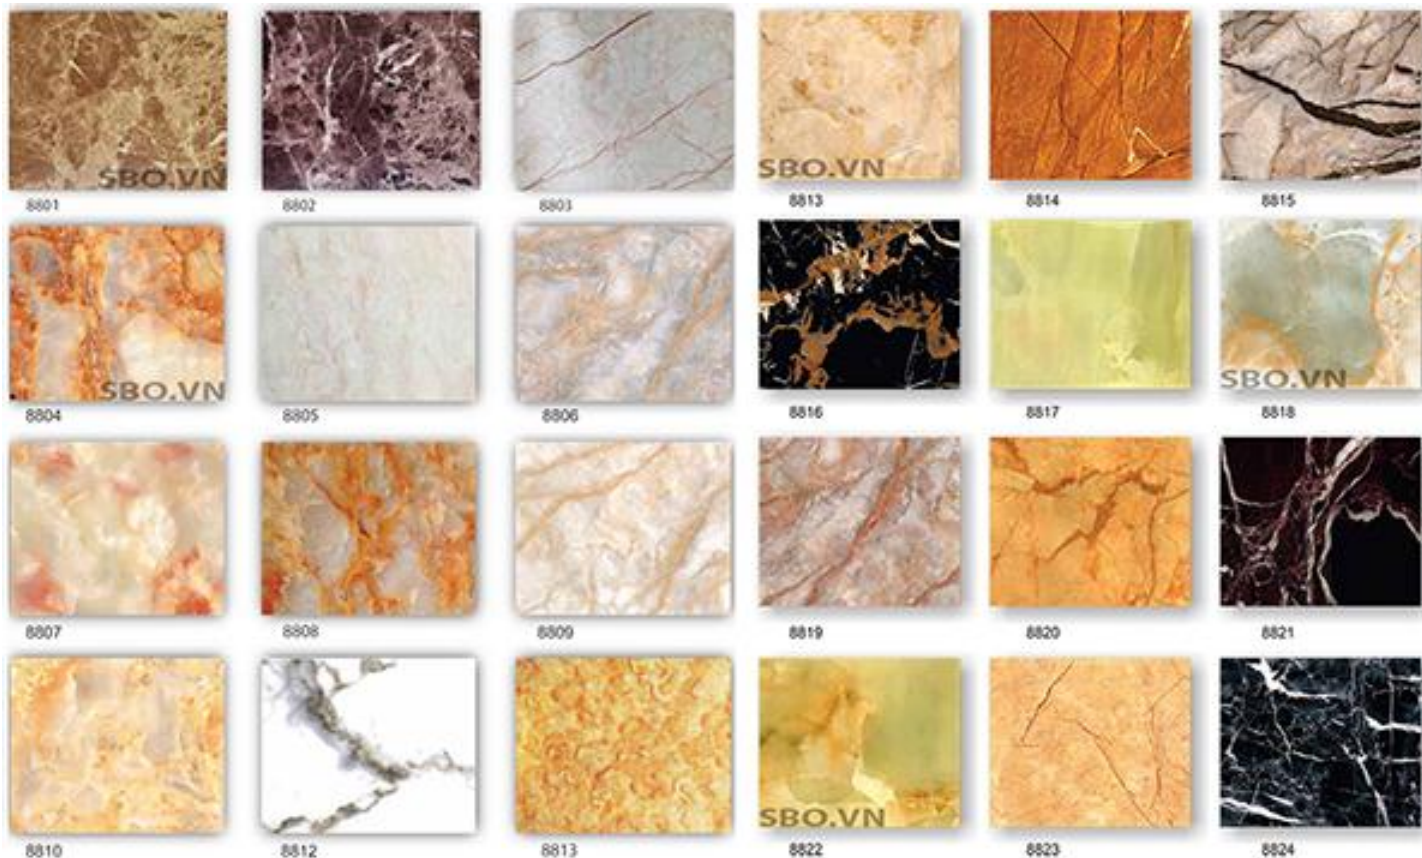

CÔNG TY TNHH SX TM DV SƠN BĂNG

CỬA HÀNG SƠN BĂNG 2

Add: 396 QL1A, KP.2, P. Tam Bình, Q. Thủ Đức, TP. HCM

CH: 286 QL1A, KP.3, P. Tam Bình, Q. Thủ Đức, TP. HCM

Tel: 0898 123 114 - Hp: 0909 150 301 - Mst: 8061959912

GREEN MATERIALS MART

Prestige & Professionals

www.sonbang.com

sonbangco@gmail.com

BẢNG BÁO GIÁ / QUOTATION

BẢNG BÁO GIÁ TẤM PIMA CẨM THẠCH

Bảng báo giá các sản phẩm tấm nhựa pima cẩm thạch ba độ dày phổ thông, khách hàng có thể liên hệ để đặt kích thước theo yêu cầu. Tấm Pima cẩm thạch được làm từ nhựa pvc và bột đá hoa cương tự nhiên để tạo nên bề mặt các màu vân đá giả đá tự nhiên cực đẹp.

STT	Các màu	Chiều ngang	Chiều rộng	Độ dày	Giá bán (VNĐ)	Ghi chú
1	8801, 8802, 8803, 8804, 8805, 8806, 8807, 8808, 8809, 8810, 8811, 8812, 8813, 8814, 8815, 8816, 8817, 8818, 8819, 8820, 8821, 8822, 8823, 8824, 8825, 8826, 8827, 8828, 8829, 8830, 8831, 8832, 8833, 8834, 3D-SEA, 3D-F01, 3D-F01	1220mm	2440mm	2,5mm	750,000	Màu vân đá cẩm thạch chính hãng thương hiệu Pima Việt Nam
2	3mm			795,000		
3	3,8mm			836,000		

BẢNG MÃ MÀU GIẢ VÂN ĐÁ CẨM THẠCH TRONG CATALOG

Ghi chú:

1. Giá trên chưa bao gồm 10% VAT và vận chuyển.
2. Hình thức thanh toán: Thanh toán bằng tiền mặt hoặc chuyển khoản.
3. Giao hàng trong vòng 1-5 kể từ ngày đặt hàng.
4. Báo giá có hiệu lực: từ ngày 01/12/2017 cho đến khi có sự thay đổi giá mới.